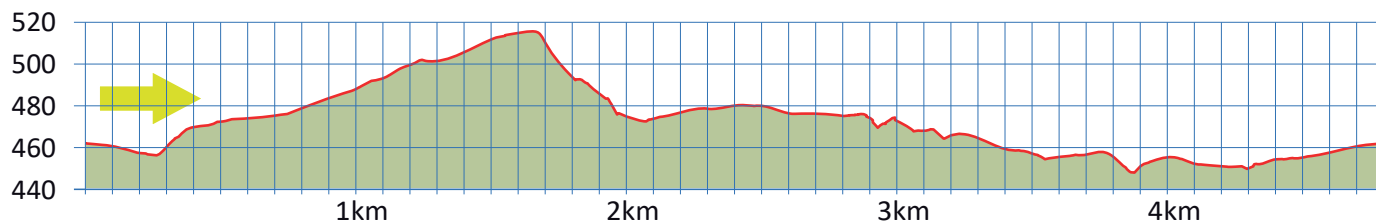

# WÖSCHHÜSLIWEG

9

8800 THALWIL

4.8 km

m.ü.M.

Reformierte Kirche Thalwil

Bushaltestelle Platte  
Linien 142 und 145

Wöschhüli